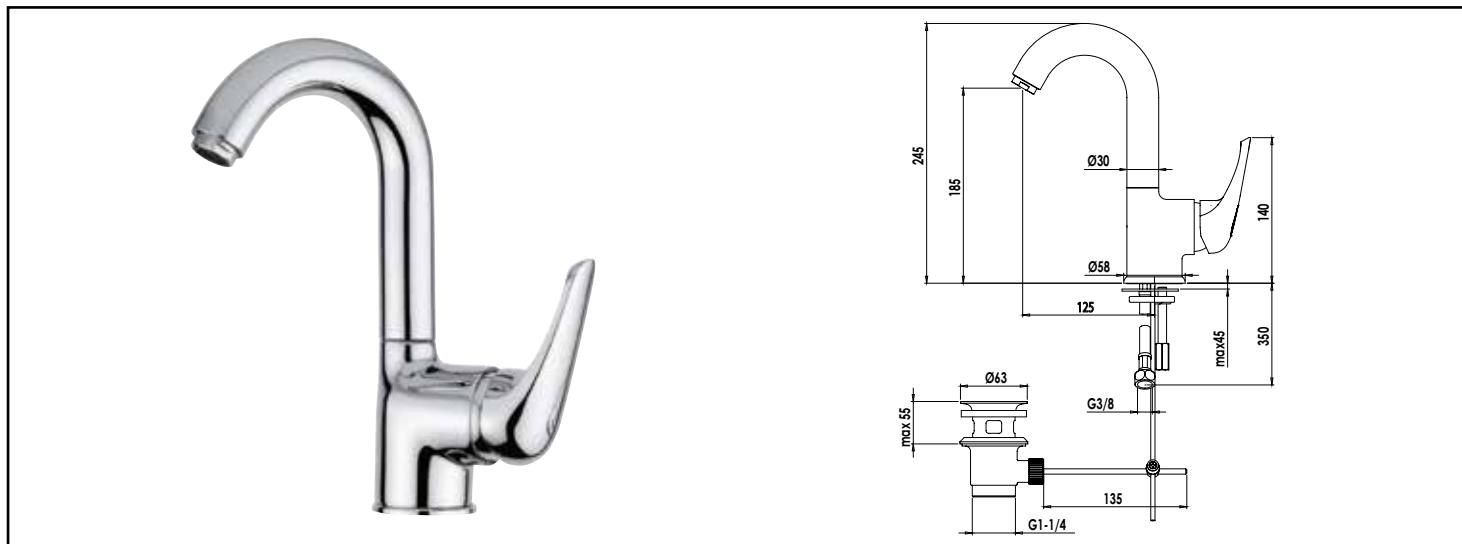

Référence : **5001-6**

## MITIGEUR DE LAVABO BEC HAUT ACCESS - CHROMÉ - BEC ORIENTABLE ANTICALCAIRE - ROLF

■ UN DESIGN CLASSIQUE.

■ INSTALLATION RAPIDE ET FACILE GRÂCE À LA TECHNOLOGIE FIXOFAST.

<b>DESCRIPTION</b>	Chromé - Manette métal - Cartouche céramique Ø40 mm - Bec orientable avec aérateur anticalcaire - Limiteur de débit - Limiteur de température réglable - Vidage laiton - Un point de fixation avec étrier inclinable FIXOFAST - Flexibles d'alimentation EPDM 350 mm - NF classement EO C1 A2 U3 (BCBA)
<b>CARACTÉRISTIQUES</b>	Chromé - Manette métal - Cartouche Ø40 mm. - Bec orientable avec aérateur anticalcaire. - Limiteur de débit par point dur. - Limiteur de température réglable. - Un point de fixation avec étrier inclinable FIXOFAST. - Flexibles EPDM 350 mm. - Vidage laiton. - NF IA. - Classement E1 C1 A1 U3 (CCCA).
<b>APPLICATIONS</b>	Robinetterie de lavabo
<b>CONDITIONS D'UTILISATION</b>	Pression maximum : 5 bar - Pression d'utilisation : 3 bar - Température maximum de l'eau : 80°C (176°F) - produit Conforme aux réglementations en vigueur
<b>COMPATIBILITÉ</b>	S'installe sur tous les types de lavabo
<b>PRÉCAUTION D'EMPLOI</b>	1 point de fixation avec étrier inclinable. Livré avec flexibles EPDM 350mm.
<b>SPECIFICATIONS D'INSTALLATION</b>	Permet l'équipement sanitaire des salles de bains et cuisine.
	Garantie 10 ans contre tout vice de fabrication y compris pour les cartouches - Cf conditions générales de vente
<b>PRESCRIPTION DE POSE</b>	Avant le montage nettoyer la tuyauterie pour éliminer toute impureté
<b>PRESCRIPTION D'ENTRETIEN</b>	Nettoyage à l'eau savonneuse avec un chiffon doux et bien sécher - Ne pas utiliser de produits nocifs, abrasifs ou chlorés